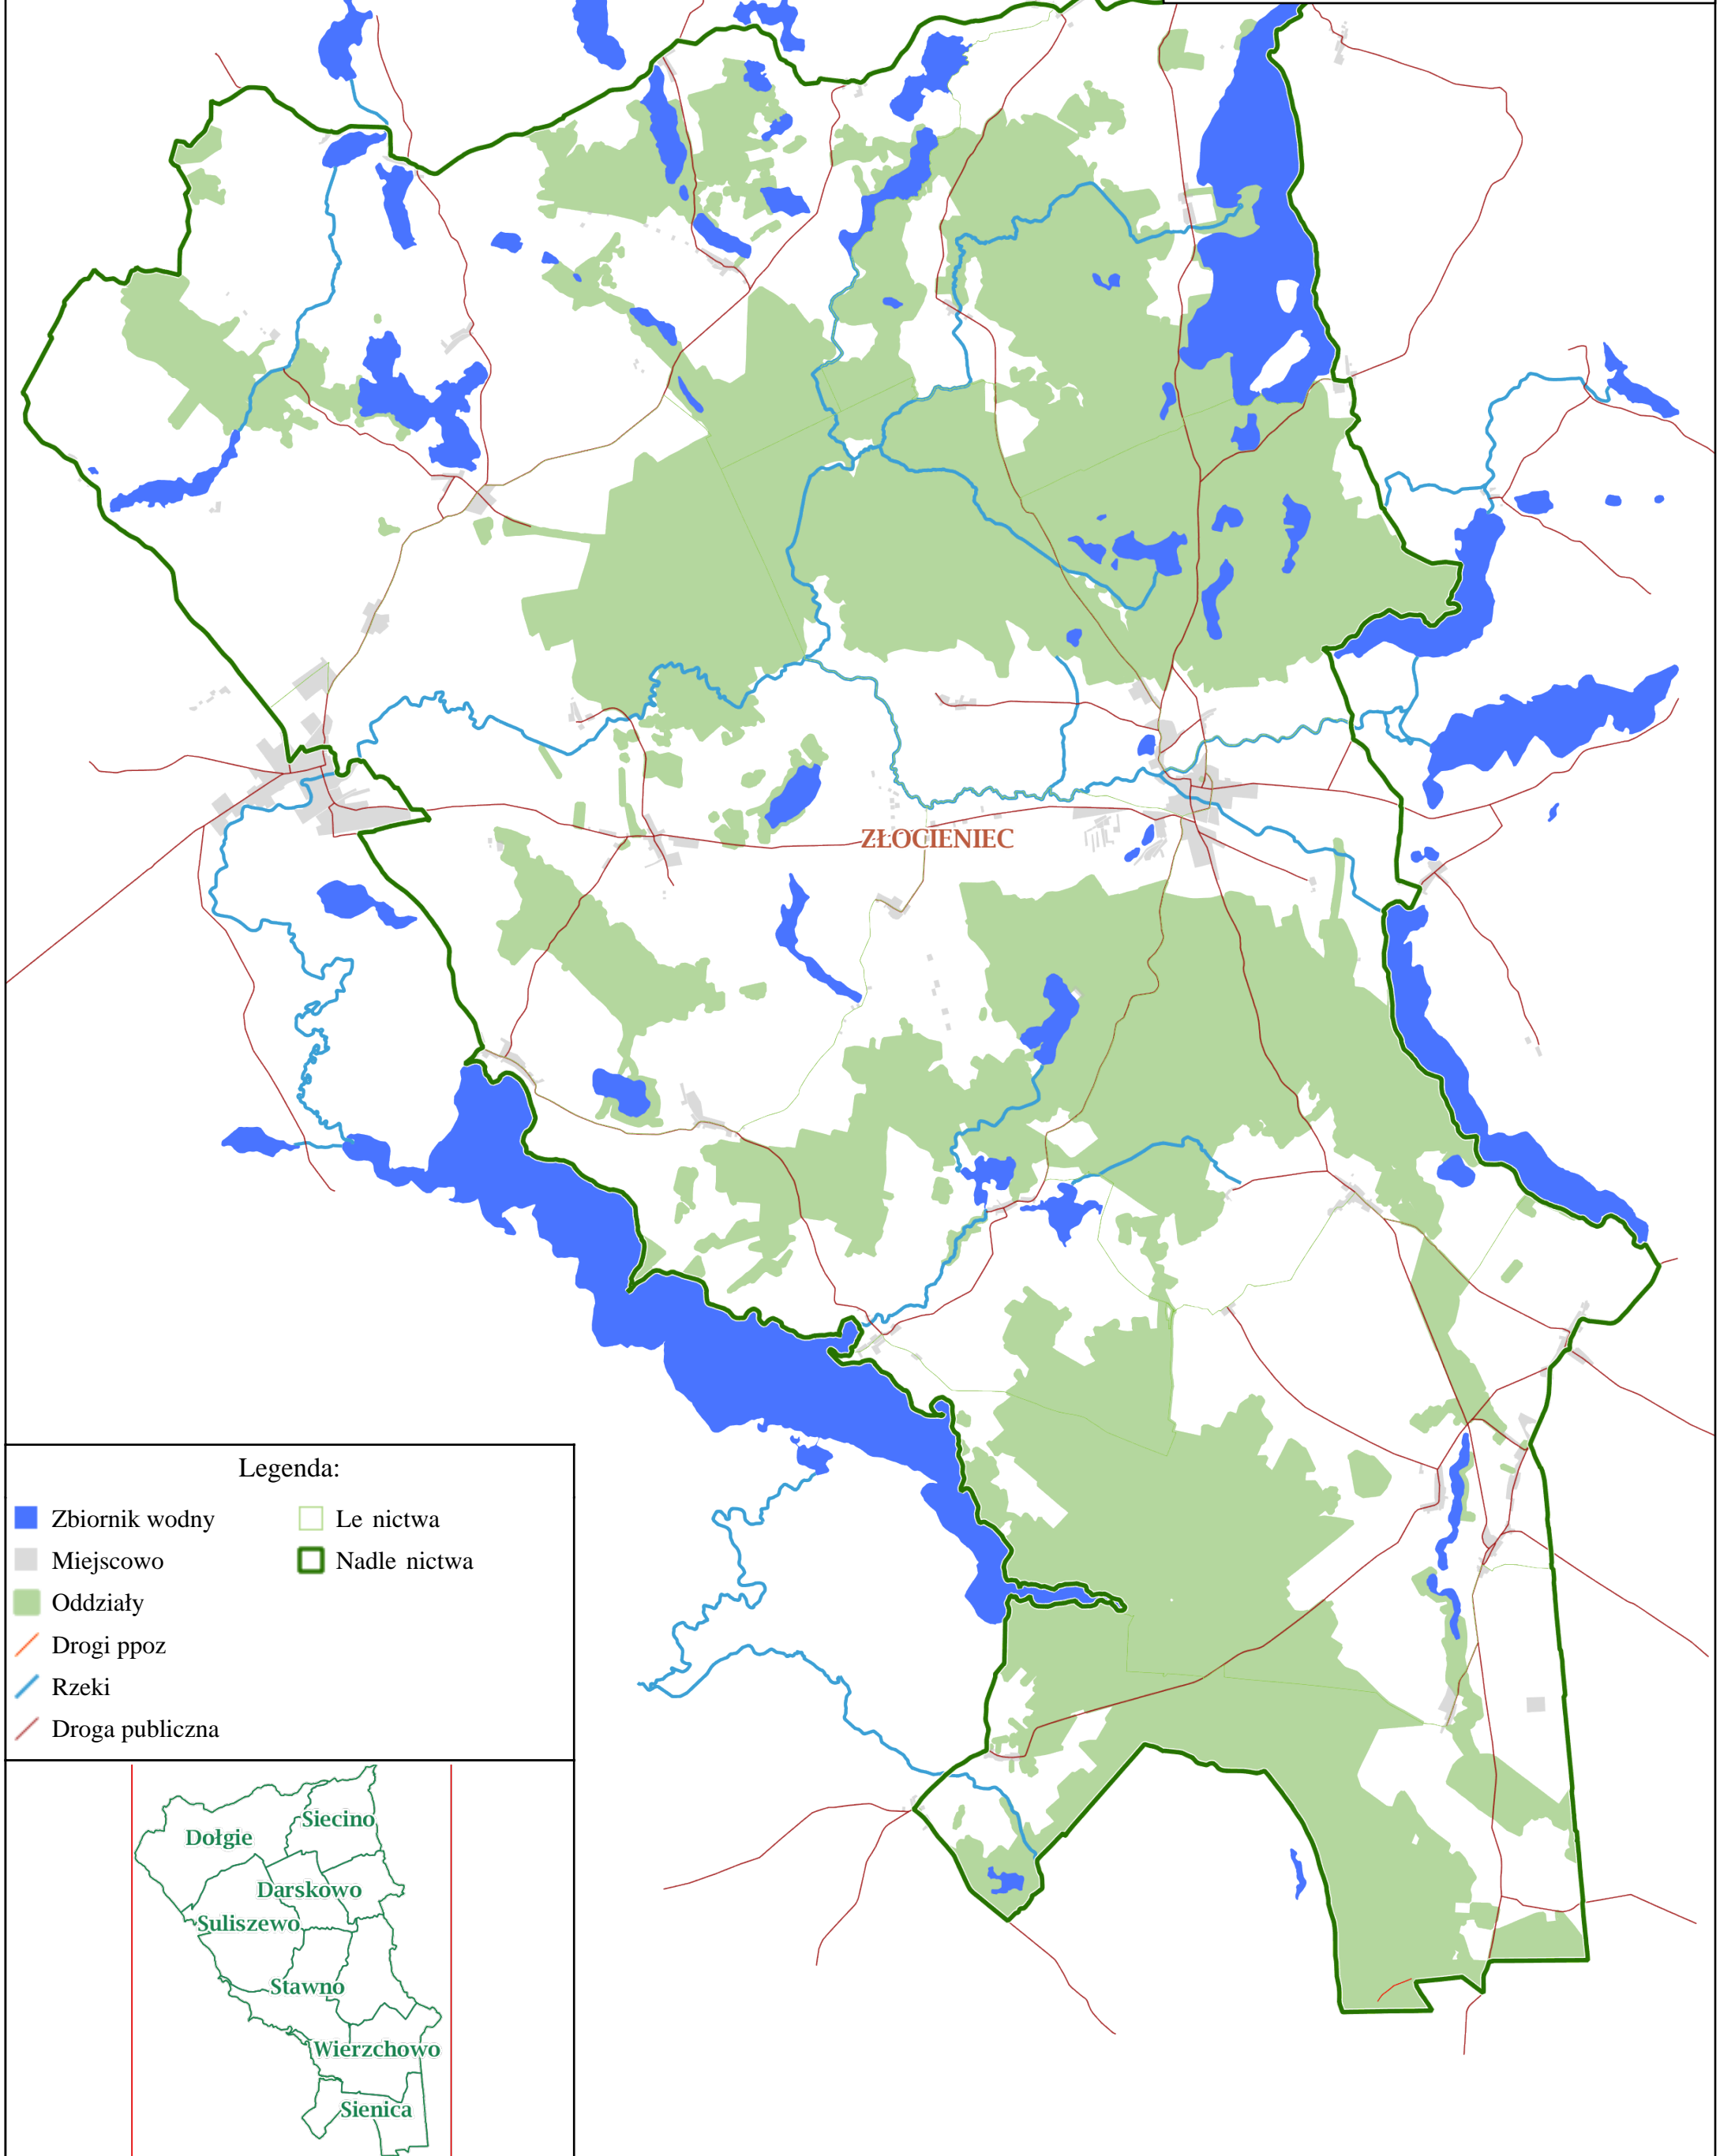

Nadleśnictwo Złocieniec
Stan na 31-03-2016

Skala 1:90000
0 0,5 1 km

Legenda:

- Zbiornik wodny
- Miejscowo
- Oddziały
- Drogi ppoz
- Rzeki
- Droga publiczna
- Le nictwa
- Nadleśnictwa